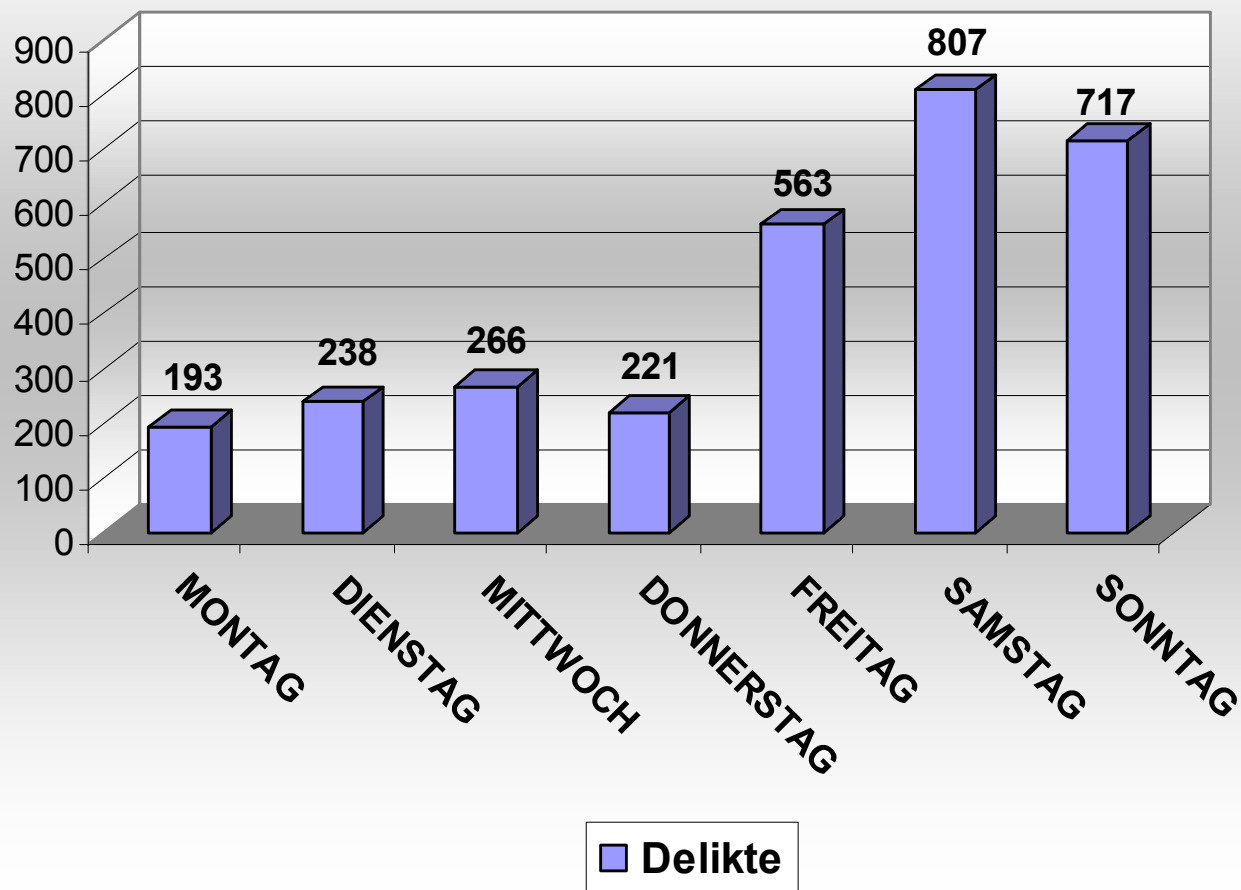

## **Sperrzeit für Gaststätten**

**Bericht des Polizeipräsidiums Mittelfranken/Abschnitt Mitte**

## Körperverletzungen 2010 gesamt

## Körperverletzungen im öffentlichen Raum - Verteilung auf Inspektionen

## Körperverletzungen im öffentl. Raum und Gaststätten 2010 - Wochentage