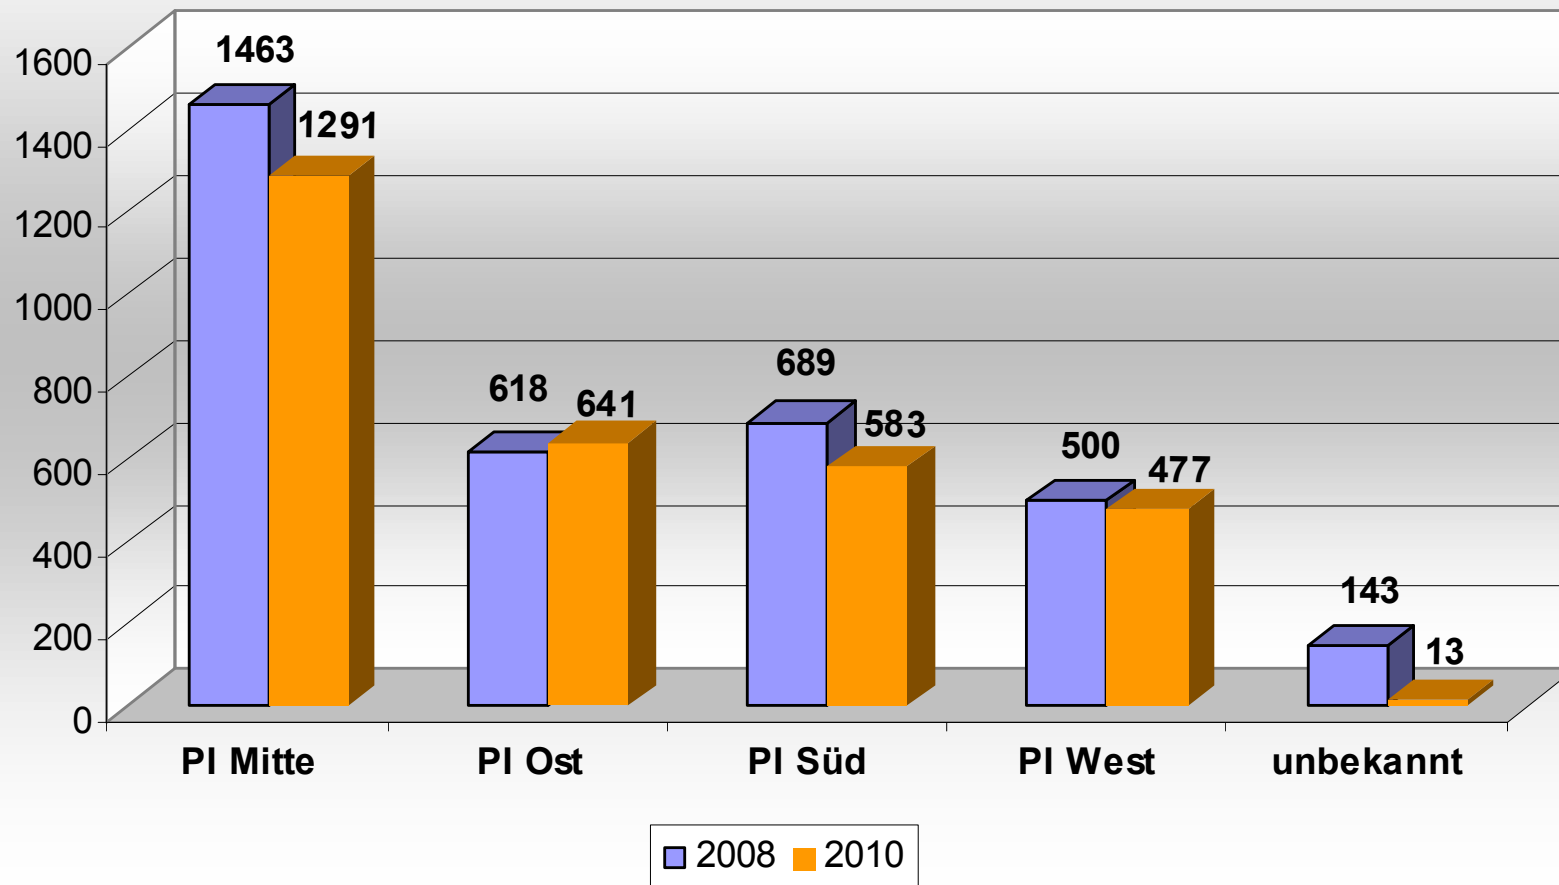

Körperverletzungen im öffentlichen Raum - Verteilung auf Inspektionen