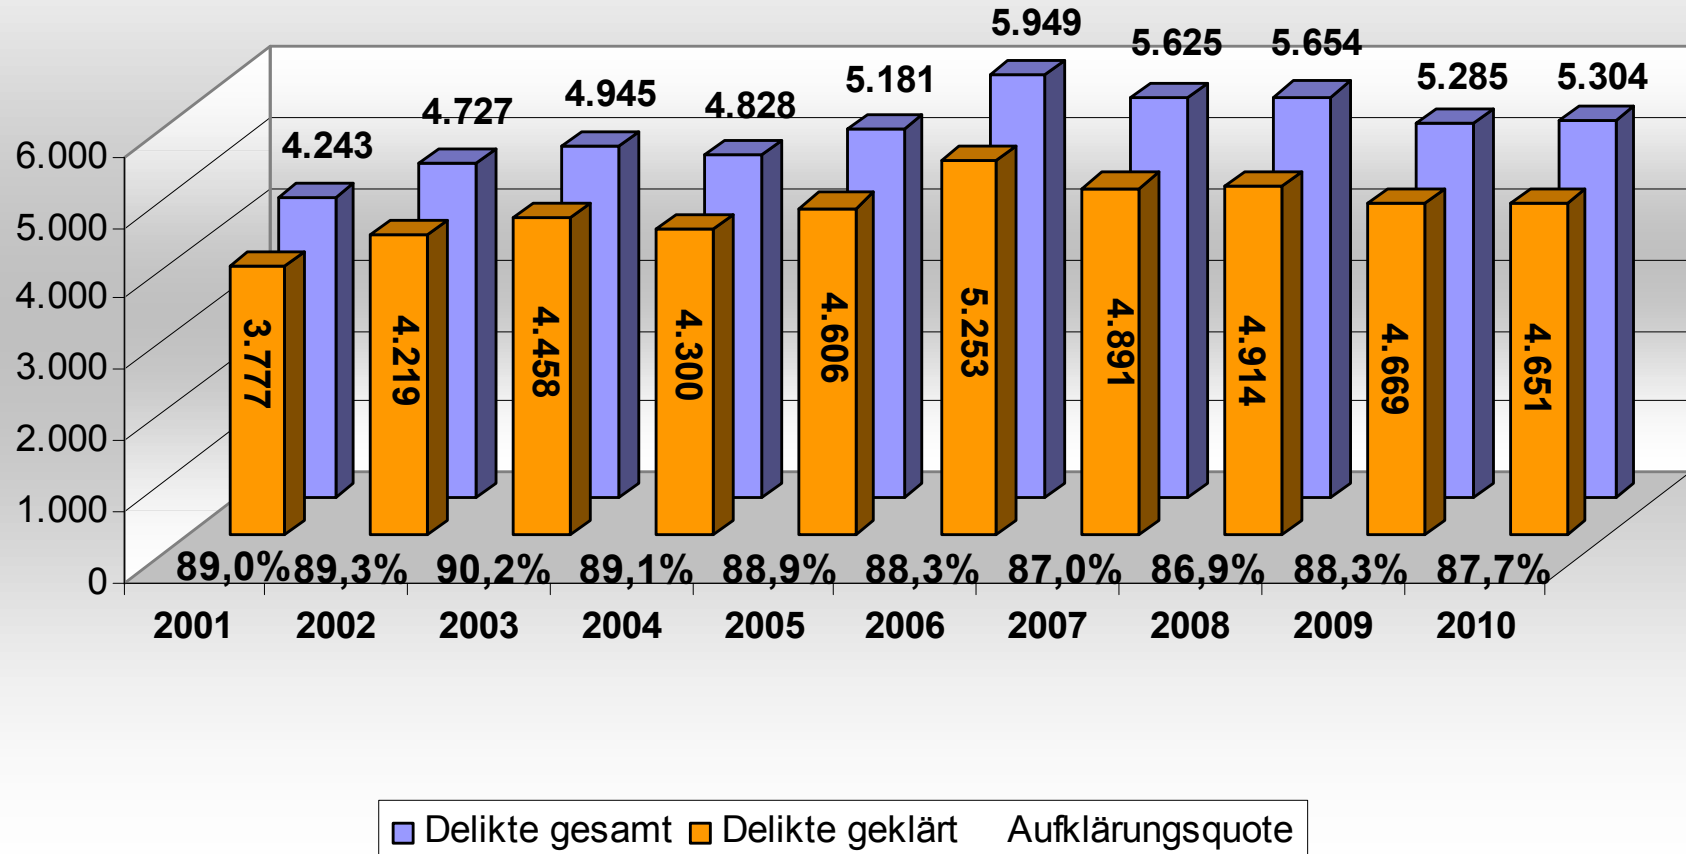

## **Sperrzeit für Gaststätten**

**Bericht des Polizeipräsidiums Mittelfranken/Abschnitt Mitte**

## Körperverletzungen 2010 gesamt

## Körperverletzungen im öffentlichen Raum - Verteilung auf Inspektionen