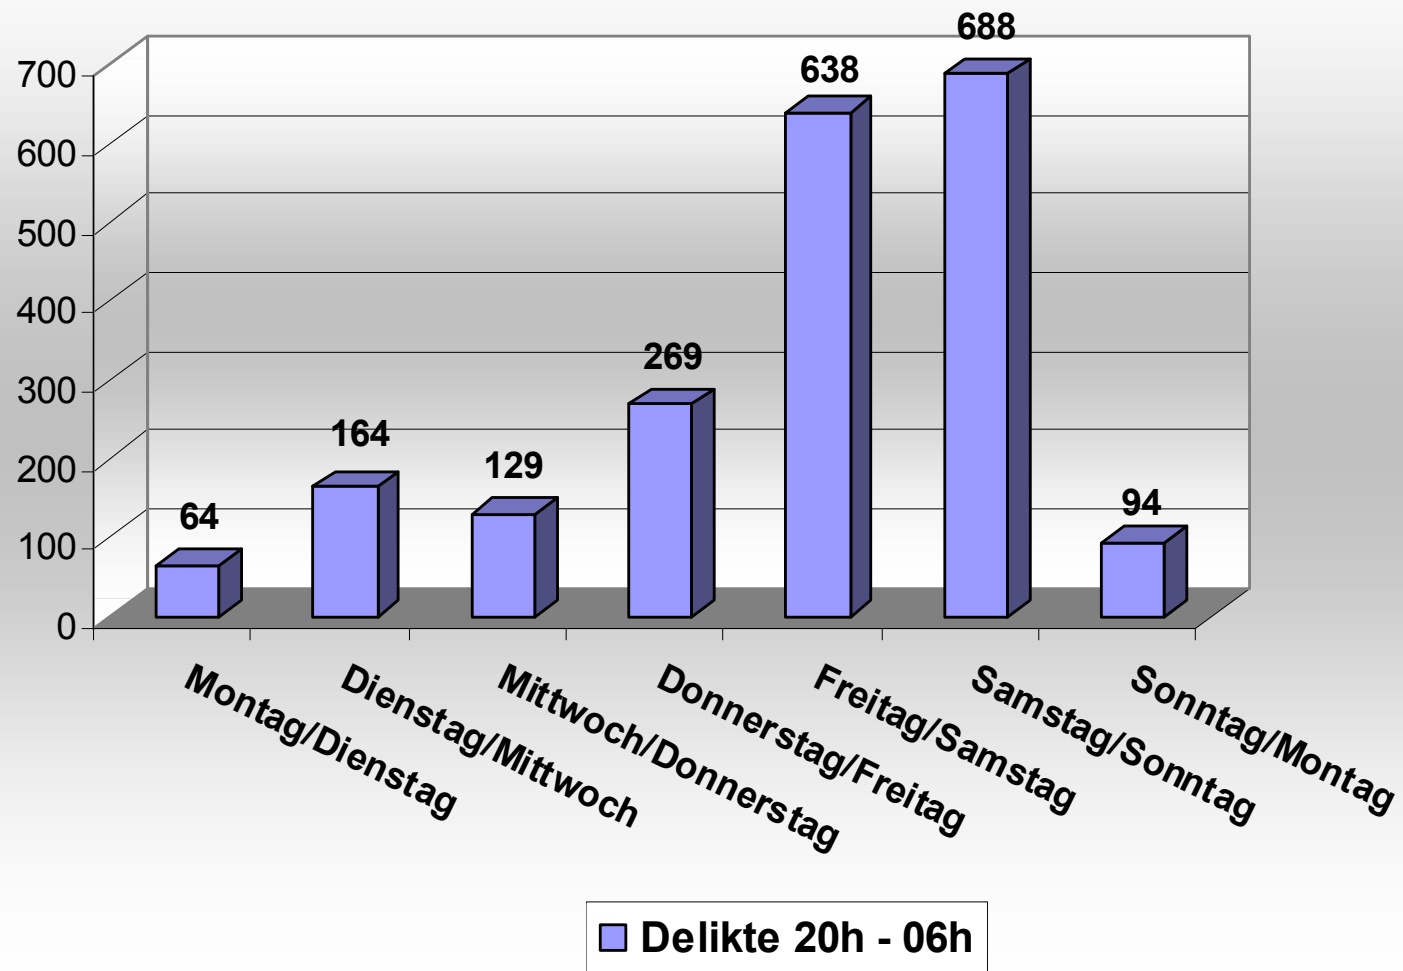

Körperverletzungen öffentl. Raum